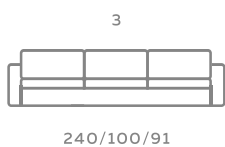

DOSTĘPNE MODELE

OZNACZENIA

WYMIARY (cm) – szer./gl./wys.
(x/y) – powierzchnia spania
1.5 – fotel 1,5 osobowy
2.5 – sofa 2,5 osobowa
3 – kanapa trzyosobowa
A L/R – element narożnika z jednym bokiem
EK – element łączący narożnik
F – funkcja spania
Ho – pufa
LCH – element narożnika o głębszym siedzisku
OTT – głęboki element zamykający narożnik z jednym oparciem
P – pojemnik
sedaflex – typ funkcji spania

OZNACZENIA

WYMIARY (cm) – szer./gl./wys.
(x/y) – powierzchnia spania
1.5 – fotel 1,5 osobowy
2.5 – sofa 2,5 osobowa
3 – kanapa trzyosobowa
A L/R – element narożnika
z jednym bokiem
EK – element łączący narożnik
F – funkcja spania
Ho – pufa
LCH – element narożnika
o głębszym siedzisku
OTT – głęboki element
zamykający narożnik z jednym
oparciem
P – pojemnik
sedaflex – typ funkcji spania