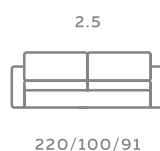

DOSTĘPNE MODELE

OZNACZENIA

WYMIARY (cm) – szer./gl./wys.
(x/y) – powierzchnia spania
1.5 – fotel 1,5 osobowy
2.5 – sofa 2,5 osobowa
3 – kanapa trzyosobowa
A L/R – element narożnika z jednym bokiem
EK – element łączący narożnik
F – funkcja spania
Ho – pufa
LCH – element narożnika o głębszym siedzisku
OTT – głęboki element zamykający narożnik z jednym oparciem
P – pojemnik
sedaflex – typ funkcji spania

OZNACZENIA

WYMIARY (cm) – szer./gl./wys.
(x/y) – powierzchnia spania
1.5 – fotel 1,5 osobowy
2.5 – sofa 2,5 osobowa
3 – kanapa trzyosobowa
A L/R – element narożnika
z jednym bokiem
EK – element łączący narożnik
F – funkcja spania
Ho – pufa
LCH – element narożnika
o głębszym siedzisku
OTT – głęboki element
zamykający narożnik z jednym
oparciem
P – pojemnik
sedaflex – typ funkcji spania